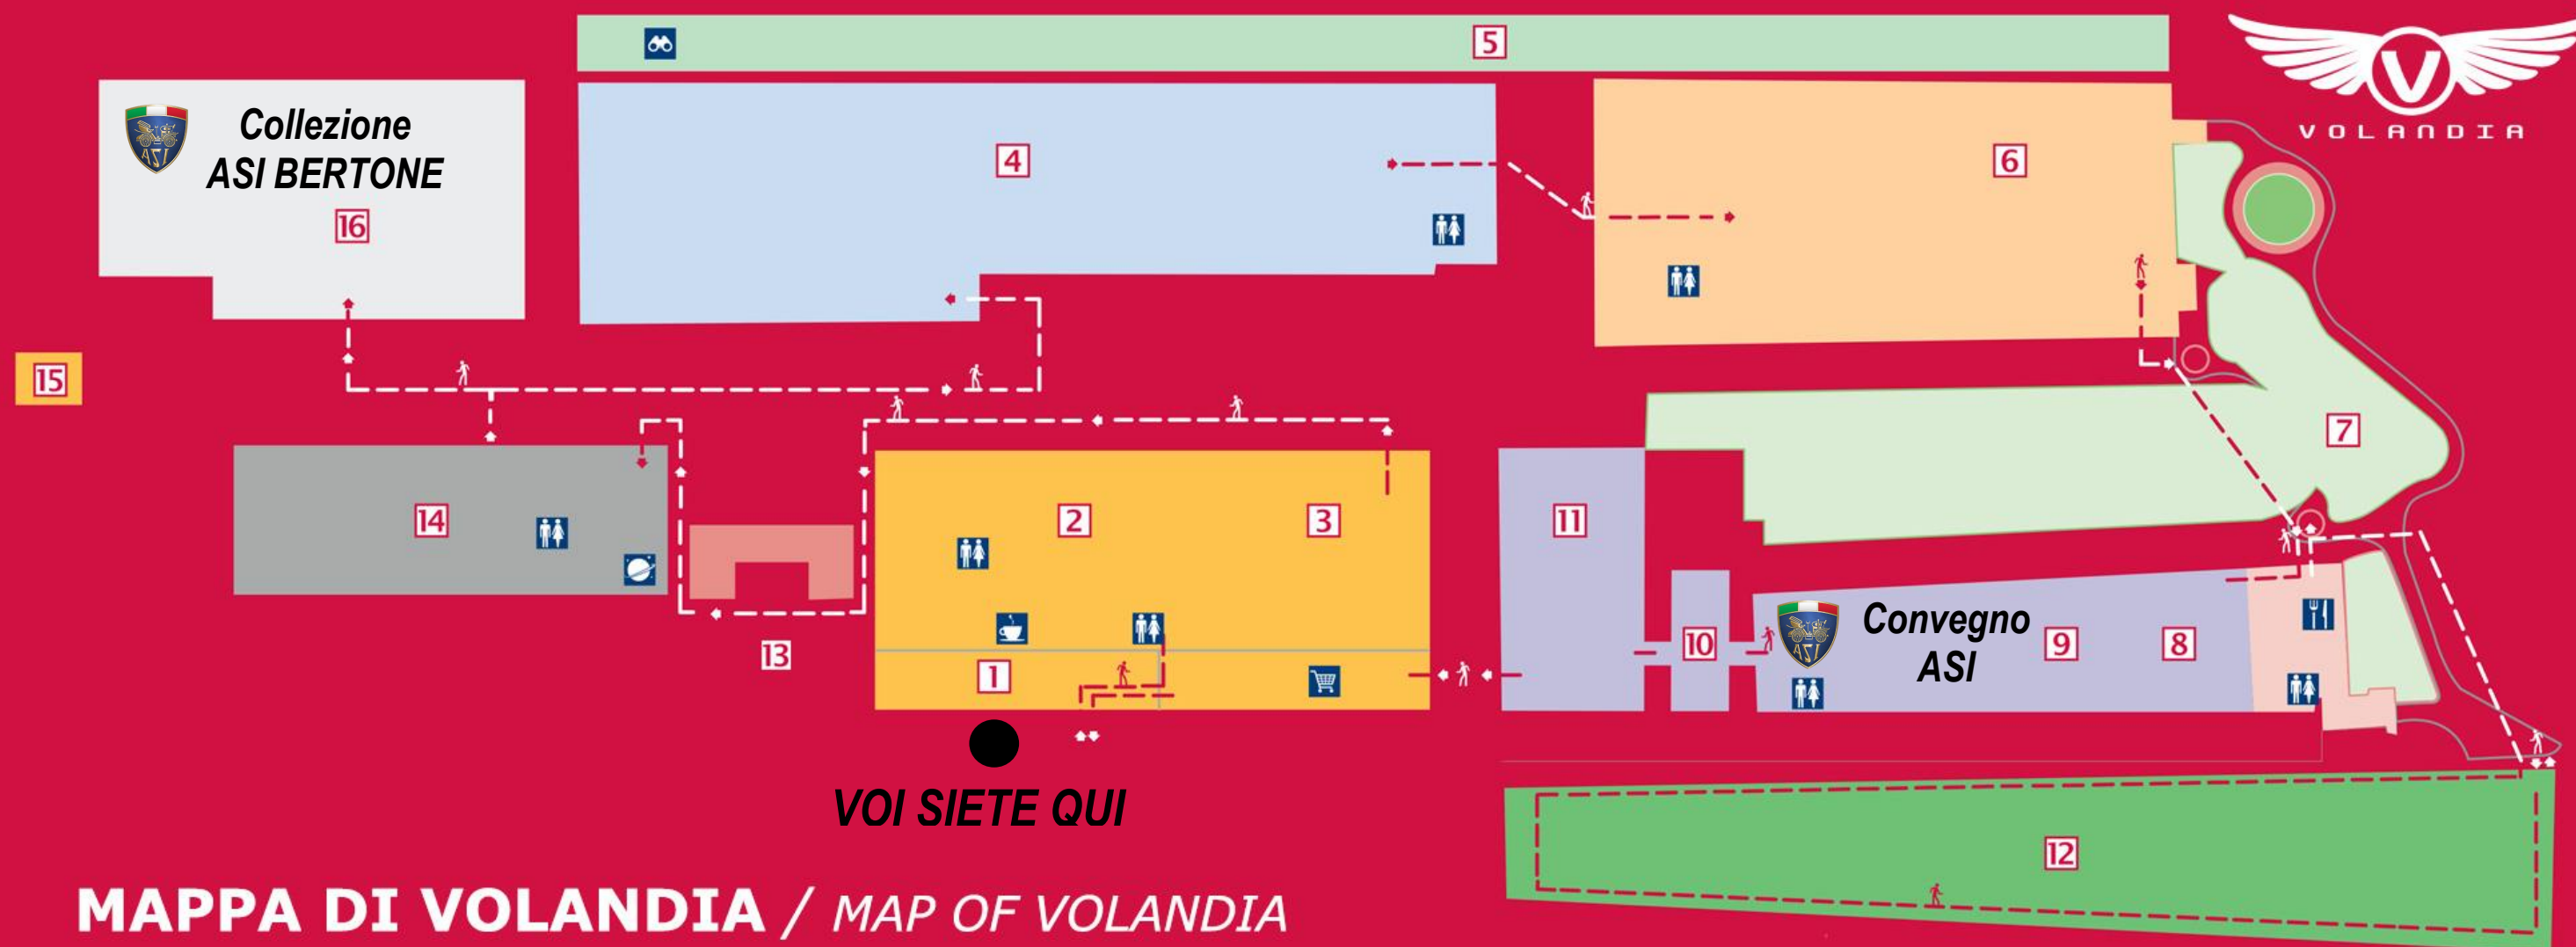

Cerimonia d'Inaugurazione della Collezione ASI – BERTONE

Convegno Motori di Cultura e Guida “La Strada dei Musei”

Museo di Volandia 07 Aprile 2018

- 1 INGRESSO / ENTRANCE
- 2 MODELLI HOBBY / HOBBY MODELS
- 3 OFFICINE CAPRONI / CAPRONI WORKSHOP
- 4 ALA FISSA / FIXED WING
- 5 AREA ESPOSITIVA / OUTDOOR AREA & BIG AIRPLANES
- 6 ALA ROTANTE / ROTARY WING
- 7 AREA GIOCHI / OUTDOOR PLAYGROUND
- 8 BABY VOLANDIA / INDOOR PLAYGROUND

- 9 SIMULATORI DI VOLO / FLIGHT SIMULATORS
- 10 DRONI / DRONES
- 11 IL FUTURO DEL VOLO / THE FUTURE OF FLIGHT
- 12 COLLEZIONE OGLIARI / OGLIARI COLLECTION
- 13 PERCORSO STORICO / HISTORIC ROUTE
- 14 PADIGLIONE SPAZIO / SPACE PAVILLION
- 15 CHURCH / CHIESA
- 16 MUSEO FLAMINIO BERTONI / FLAMINIO BERTONI MUSEUM

- Flight Cafè / Bar
- Flight Bistrot / Restaurant
- Toilette / Restrooms
- Uffici Volandia / Volandia Offices
- Planetario / Planetarium
- Volandia Store / Volandia Store